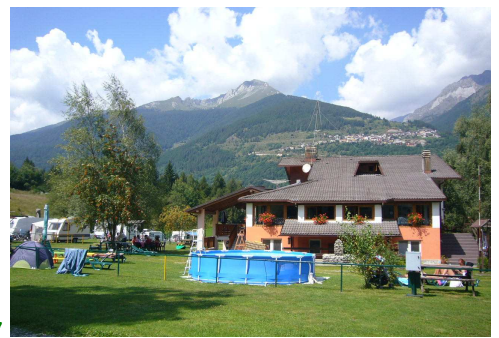

Presanella

Camping & Chalet

Estate 2011

prezzi validi dal 08/04/11 al 30/10/11

C
A
M
P
I
N
G

	8/4 - 9/7	9/7 - 5/8	5/8 - 21/8	21/8 - 30/10
Adulti da 14 a 65 anni	€ 6,00	€ 7,00	€ 8,00	€ 6,00
Bambini under 3 anni	gratis	gratis	gratis	gratis
Junior 3 - 14 anni e senior over 65	€ 4,00	€ 5,00	€ 6,00	€ 4,00
Piazzola per caravan/camper/tenda	€ 12,00	€ 14,00	€ 16,00	€ 12,00
Maxi piazzola (v.r. oltre mt. 6,50)	€ 14,00	€ 16,00	€ 18,00	€ 14,00
Mini piazzola per canadesi/max 2 persone	€ 8,00	€ 8,00	€ 8,00	€ 8,00
MOTO/CICLISTI: 1 persona+tenda	€ 10,00	€ 11,00	€ 12,00	€ 10,00